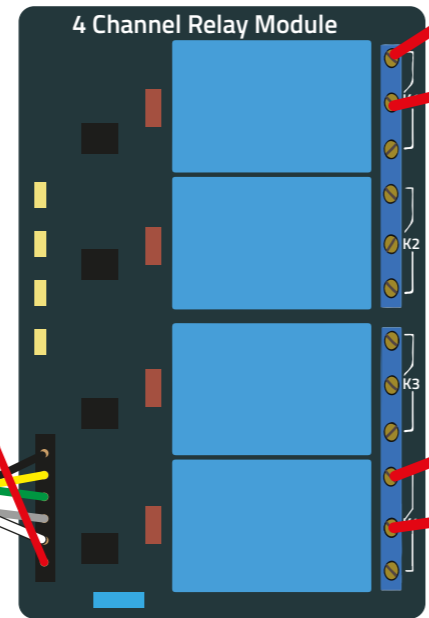

Umluft Ventilator

Licht

Abluft Ventilator

12V Netzteil

Pumpe

4 Channel Relay Module

Raspberry Pi 3 Model B V1.2  
© Raspberry Pi 2015