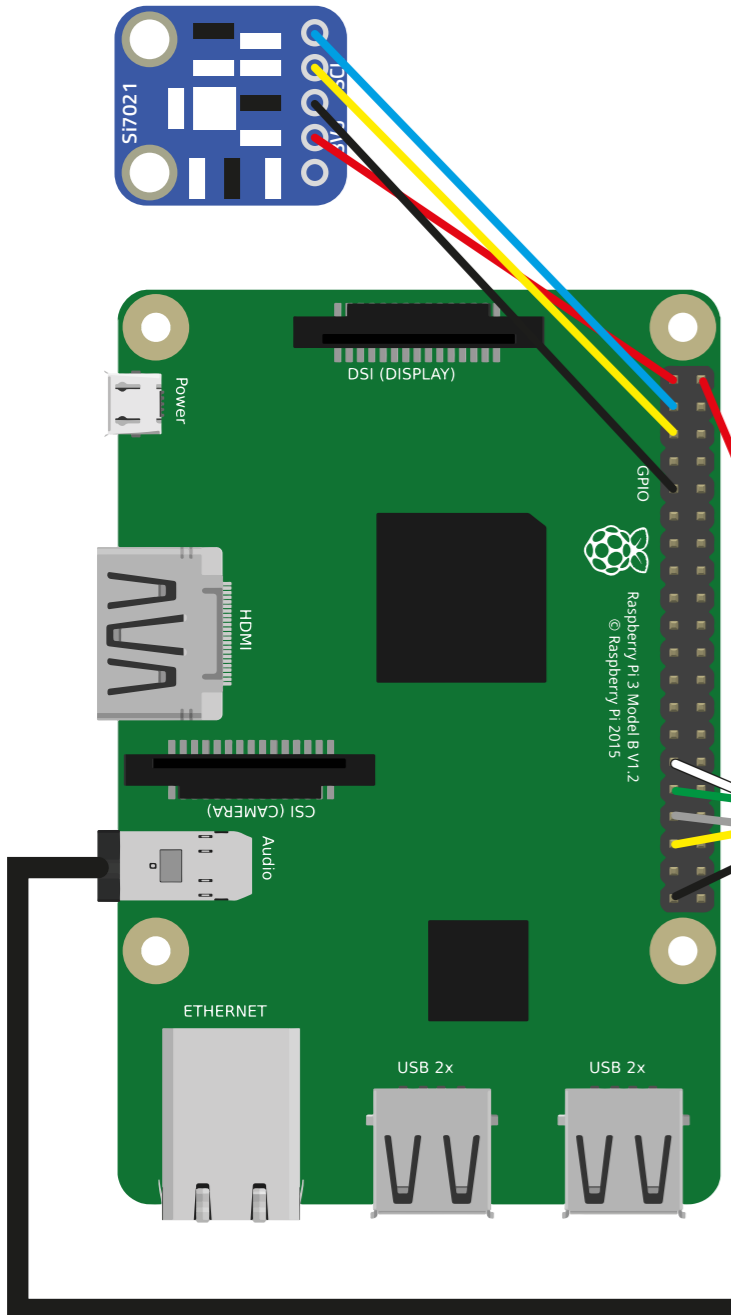

Umluft Ventilator

Licht

Abluft Ventilator

12V Netzteil

Pumpe

4 Channel Relay Module

Raspberry Pi 3 Model B V1.2  
© Raspberry Pi 2015